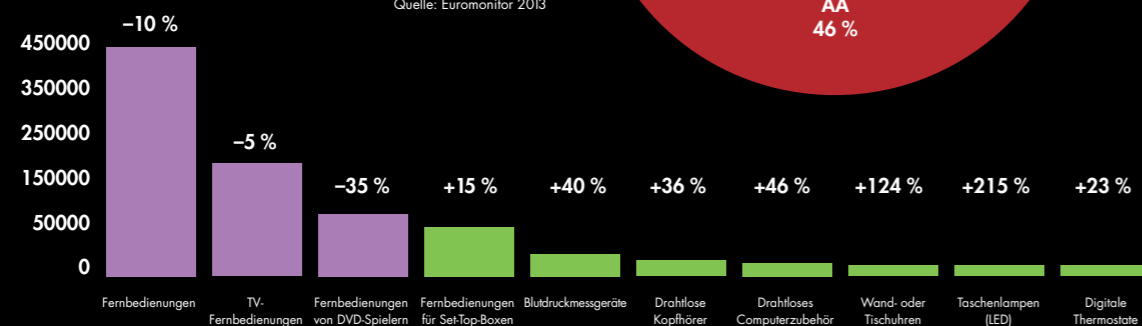

Mit AAA-Batterien betriebene Universalgeräte – 2012 Verbrauch und prognostiziertes Wachstum

Quelle: Euromonitor 2013

Verpasste Chancen für die Wertschöpfung

- Die aktuelle Procell Marke ist für die Verbraucher verwirrend und setzt sich nicht ausreichend von Standardprodukten ab
- Deshalb sind die Möglichkeiten begrenzt, Standardbatterien durch hochwertigere, langlebigere Produkte zu ersetzen und der Wertschöpfung der Kategorie wird die Basis entzogen.

Die Duracell Reihe im neuen Look – ideal für höhere Umsätze im Professional Bereich