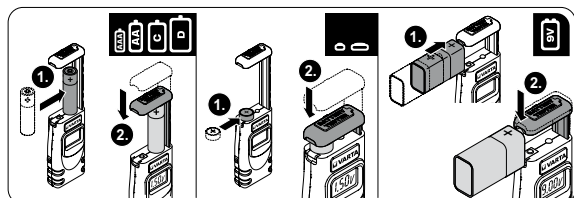

1.2V	AAA, AA, C, D	>1.1V 1.1 - 1.0V <1.1V	
1.5V	AAA, AA, C, D	>1.4V 1.4 - 1.2V <1.2V	
3V	0	>2.9V 2.9 - 2.6V 2.6V	
9V	9V	>8.3V 8.3 - 7.9V 7.9V	

PRIMÄRE RUNDZELLEN

WIEDERAUFLADBAR

PORTABLE POWER

PROFESSIONAL/KNOPFZELLEN

TASCHENLAMPEN/
GLÜHBIRNCHEN

ZWEITPLATZIERUNGEN/
WARENTRÄGERSYSTEME

SORTIMENTSÜBERSICHT

*Unverbindliche Preisempfehlung, gültig ab 01.09.2014 für Deutschland. Katalog und unverbindliche Preisempfehlungen sind nicht gültig für die Schweiz und Österreich.